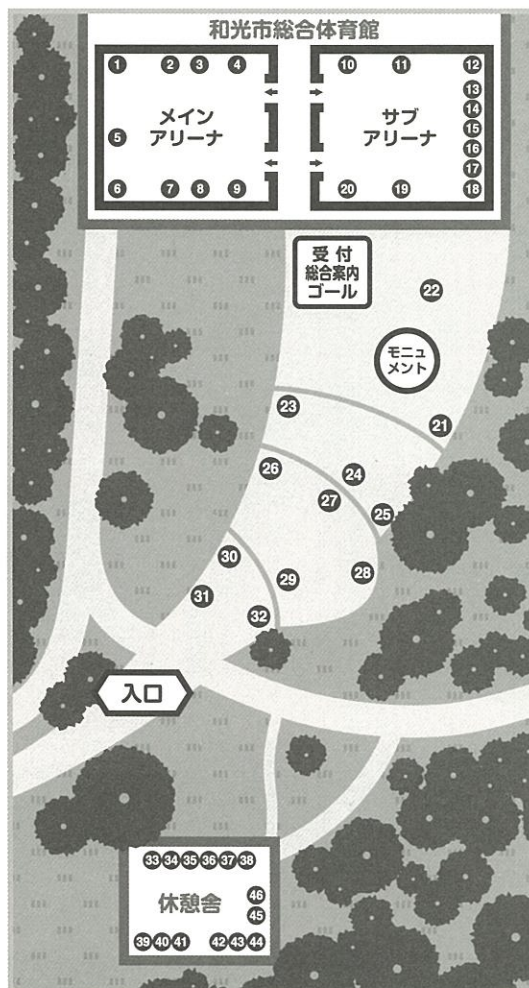

大規模な合同防災訓練

を BOSAIフェア と同日に実施します!

訓練① 和光市地域防災訓練

避難所で避難所運営訓練
時間 / 8:00~9:30
場所 / 指定避難所 (市内小中学校)
避難所開設運営訓練
災害時要配慮者受入訓練 ほか

訓練② 救出救助訓練

機関系訓練の見学
時間 / 10:00~12:00
場所 / 和光市役所
ヘリコプター救出訓練
自衛隊による炊き出し訓練 (カレー) ほか

会場までの地図

BO SAI 競技大会

「BOSAI 競技大会」とは？

スポーツの要素を取り入れた防災プログラムを体験し、防災技術と体力を競う防災訓練イベントです。災害時に役立つ様々な防災の技を、競技を体験しながら楽しく学ぶことができます。

プログラム一覧【競技エリア】

この他にも、楽しいプログラムがもりだくさんです！

会場レイアウト図

プログラム名(出展者名)
(★印の出展ブースでスタンプをもらえる)

総合体育館(メインアリーナ) 【競技・ゲームエリア】

- ① 毛布で担架タイムトライアル★
- ② お家の防災グッズなあに？クイズ★
- ③ ロープワークチャレンジ★
- ④ 携帯トイレでフリースロー★
- ⑤ 防災カードゲーム「シャッフル」★
- ⑥ 防災クイズ★
- ⑦ 水害着せかえゲーム★
- ⑧ ジャッキアップ救出大作戦★
- ⑨ 家具転倒防止間違い探し★

総合体育館(サブアリーナ) 【室内防災体験エリア】

- ⑩ マイコンメーターの使い方《東京ガス》★
- ⑪ ぼうさいずきんちゃんの減災クイズ
《和光樹林公園パートナーズ》★
- ⑫ 避難所生活・畳(5日で5000枚の約束。)★
- ⑬ 家具転倒防止講座《埼玉県防災士会》★
- ⑭ ロープワーク教室《埼玉県防災士会》★
- ⑮ 耐震補強ある／なし実験
《埼玉県防災学習センター》★
- ⑯ 経口保水液、おくすり手帳啓発、消毒液の使い方
《朝霞地区薬剤師会》
- ⑰ 災害ボラセン出発・準備ゲーム
《和光市社会福祉協議会》★
- ⑱ 竜巻発生装置の展示など《熊谷地方気象台》
- ⑲ イツモ防災ワークショップ家具転倒防止
《埼玉県自主防災組織リーダー養成指導員》★
- ⑳ 感震プレーカー《リンテック21》